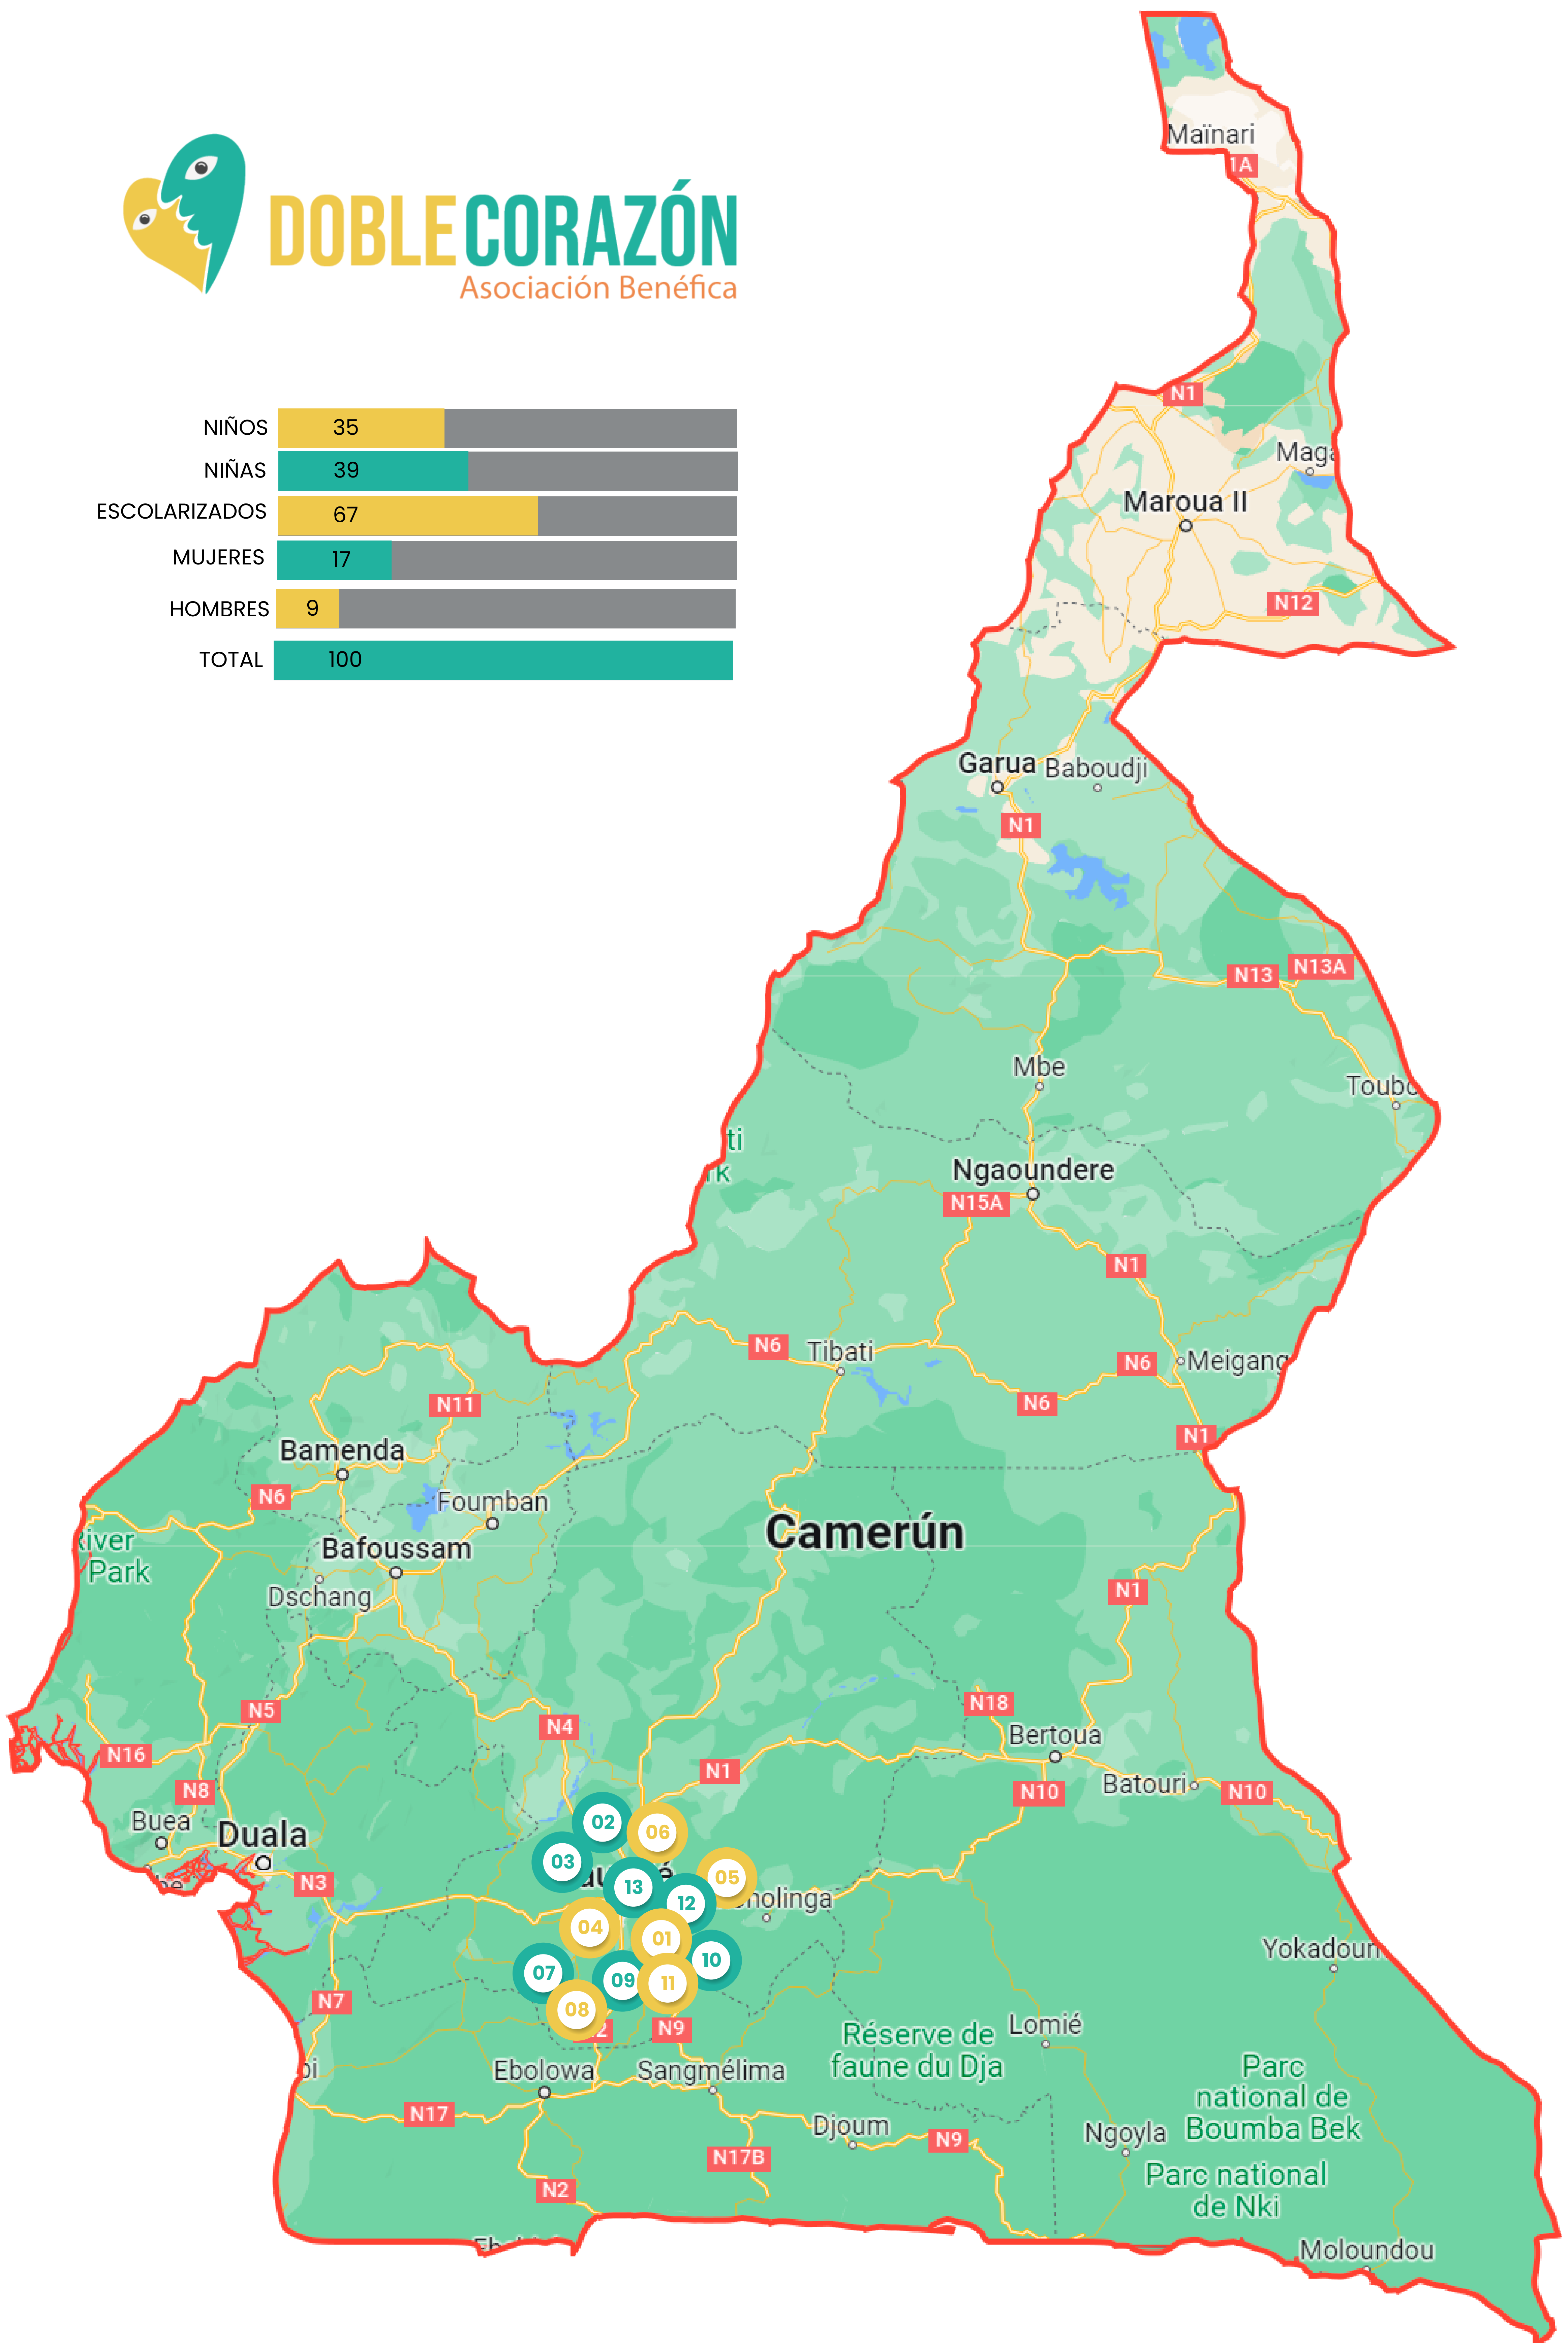

DOBLE CORAZÓN

Asociación Benéfica

01	Obout	Hogar Alejo Ocar	Familia Christine. Al sur del Hogar Alejo Ocar a 700 metros.
02	Yaundé	Familia Elisabeth A 83 kilometros al norte de Obout.	
03	Abombo	Situado al norte de Obout a 98 kilometros. Familia Thérèse Familia Magloire	Familia Lydie Familia Marie Yann Familia Jean Marie
04	Elendé	Familia Mirabelle A un kilometro de Obout.	
05	Nkonvana	Familia Danielle. A 2 kilometros de Obout. Al este.	
06	Nsimalen	Familia Mvah Situada al norte de Obout, 65 kilometros.	
07	Nkolbisson	Familia Bonny A 81 kilometros de Obout, Al norte.	
08	Ebolowa	Yemtsa. Situado al sur de Obout. 132 Kilometros.	
09	Ngoulmakong	Owono. Al sur de Obout, 55 kilometros.	
10	Mbalmayo	Familia Abessolo Al norte de Obout, 40 kilometros	
11	Nkoya	Familia Mbarga Thomas 4 kilometros de Obout, al sur de Obout.	
12	Bizok	Familia Wesley. Situada a 3 kilometros del Hogar Alejo Ocar en Obout. Al este.	Familia Daniel Pindat.
13	Ayene	Familia Ondoa Ondoa. Al oeste de Obout, a 8 kilómetro.	