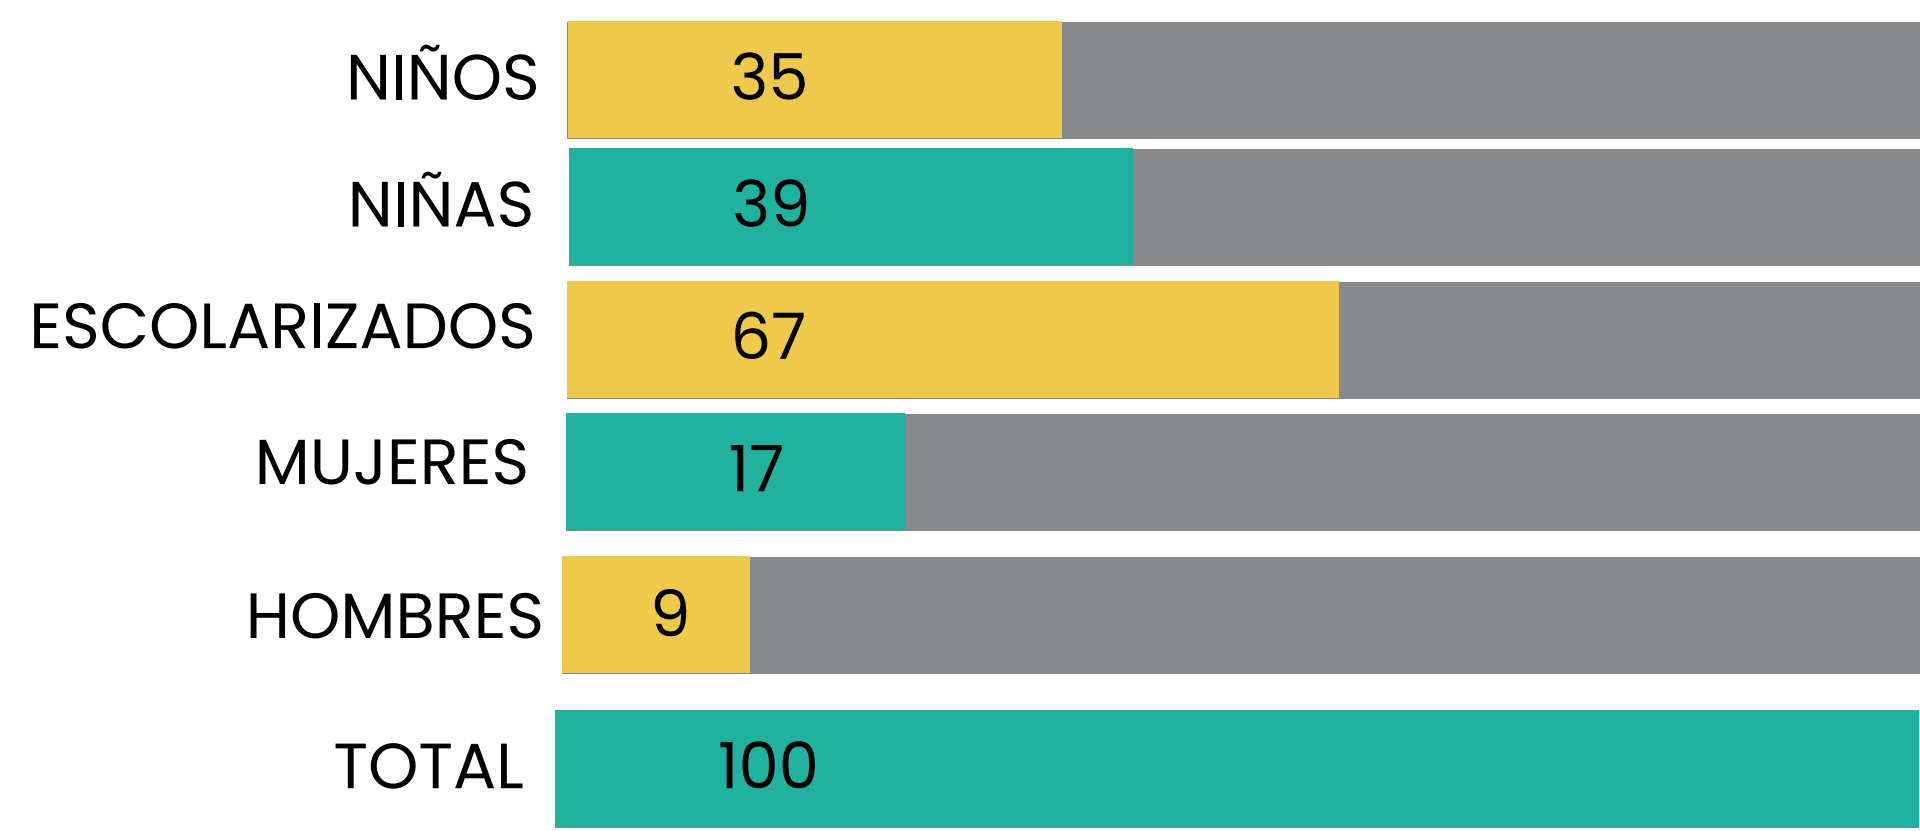

DOBLE CORAZÓN

Asociación Benéfica

01	Obout	Hogar Alejo Ocar	Familia Christine. Al sur del Hogar Alejo Ocar a 700 metros.
02	Yaundé	Familia Elisabeth A 83 kilometros al norte de Obout.	
03	Abombo	Situado al norte de Obout a 98 kilometros. Familia Thérèse Familia Magloire	Familia Lydie Familia Marie Yann Familia Jean Marie
04	Elendé	Familia Mirabelle A un kilometro de Obout.	
05	Nkonvana	Familia Danielle. A 2 kilometros de Obout. Al este.	
06	Nsimalen	Familia Mvah Situada al norte de Obout, 65 kilometros.	
07	Nkolbisson	Familia Bonny A 81 kilometros de Obout, Al norte.	
08	Ebolowa	Yemtsa. Situado al sur de Obout. 132 Kilometros.	
09	Ngoulmakong	Owono. Al sur de Obout, 55 kilometros.	
10	Mbalmayo	Familia Abessolo Al norte de Obout, 40 kilometros	
11	Nkoya	Familia Mbarga Thomas 4 kilometros de Obout, al sur de Obout.	
12	Bizok	Familia Wesley. Situada a 3 kilometros del Hogar Alejo Ocar en Obout. Al este.	Familia Daniel Pindat.
13	Ayene	Familia Ondoa Ondoa. Al oeste de Obout, a 8 kilómetro.	